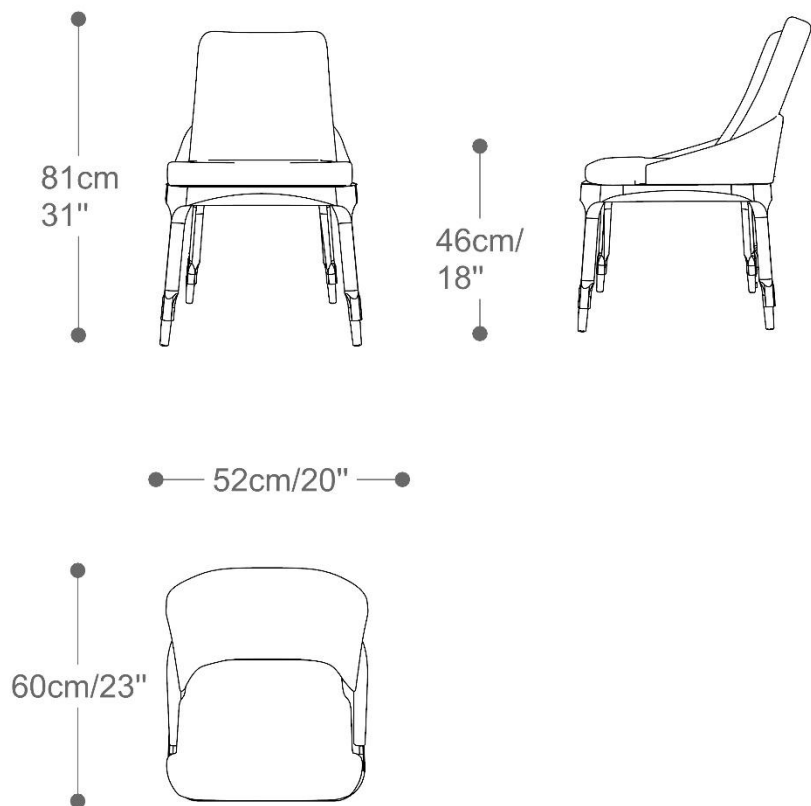

Cadeira Stuttgart

CADEIRA
STUTGART

BRETON